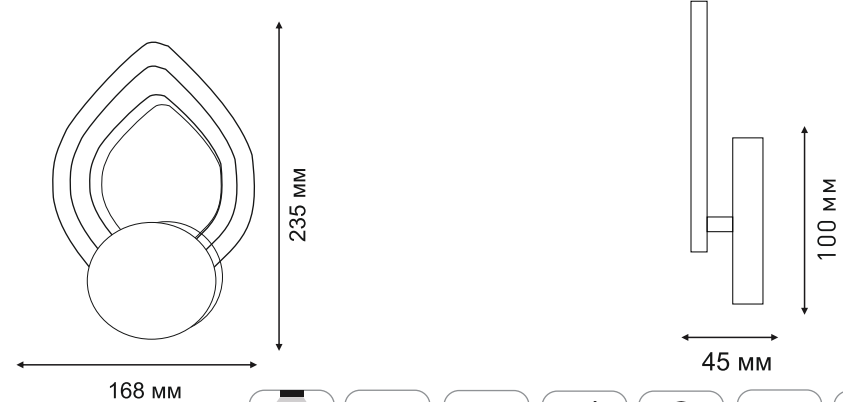

З питань ГАРАНТІЇ
звертатись
на пошту: info@esllse.shop

ДАТА ПРОДАЖУ
Печатка магазину

EAN

3. ТЕХНІЧНИЙ ОПИС

Більш детальна інформація на стікері коробки світильника

Найменування	Потужність, Вт	Аналог, Вт	Світловий потік, лм	Кольорова температура, К	Габаритні розміри, мм
AZALIA 12W R	10	1x100	850	3000-6500	168x235x45